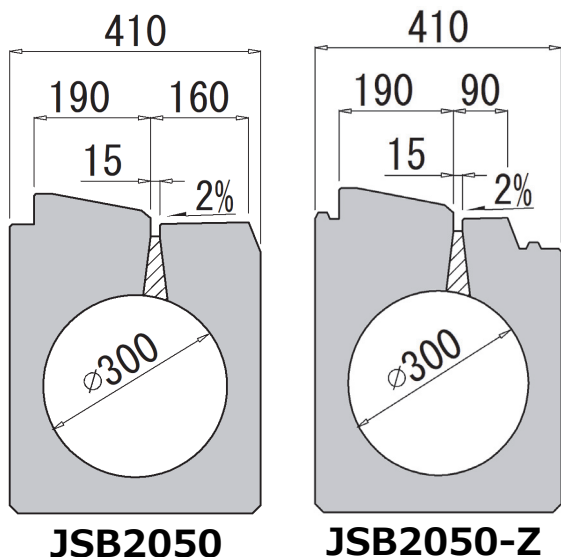

スリムスリット JSB形

特 徴

雑草防止タイプ

- ① 乗入れブロックとJS形を一体化
- ② 段差(背面、縁端)の変更が可能 (0~50mm)
- ③ スリムスリットJS形と接続可能
- ④ 細目(9mm)対応可能

乗入れ部を
JS形 → **JSB形**
に置き換え

- ブロック部が割れにくい!
- 施工が早い!