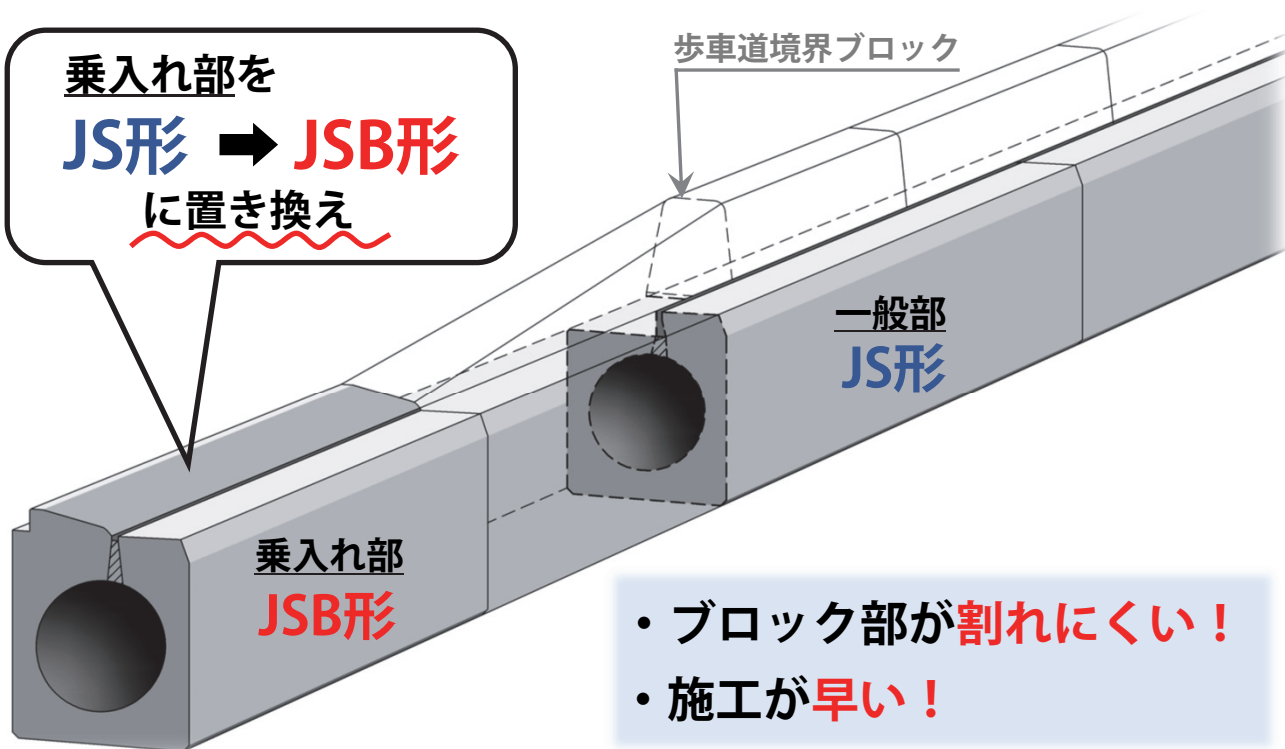

スリムスリット JSB形

特 徴

雑草防止タイプ

- ① 乗入れブロックとJS形を一体化
- ② 段差(背面、縁端)の変更が可能 (0~50mm)
- ③ スリムスリットJS形と接続可能
- ④ 細目(9mm)対応可能

乗入れ部を
JS形 → **JSB形**
に置き換え

- ブロック部が割れにくい!
- 施工が早い!